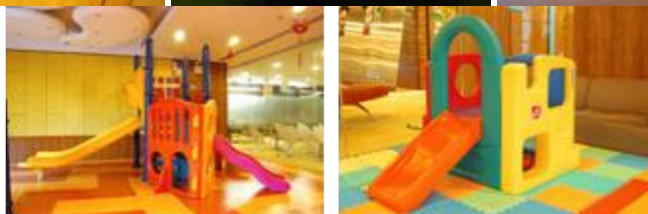

住客會所

**豪華會所**

逾五萬呎三層複式住客豪華會所設施應有盡有，動靜皆宜。大型游泳池、按摩浴池及園林日光晒台，更見尊貴顯赫，隨興之所至自由暢泳於綠波之中，忘卻塵世俗務，優哉悠哉。

此外，戶內亦設有全天候體育館、運動室、影視室、宴會廳、壁球場、乒乓球室、健身室、兒童遊戲室、桑拿浴室、桌球室、小食吧及遊戲室等；戶外設施亦包括有網球場、兒童遊樂場；住客或寫意賞景，或一展身心，各適其式。

牽晴間之住客會所由恒基兆業轄下的專業管理公司提供優質管理服務，為住戶悉心策劃多樣化的興趣小組及活動，由各種運動訓練班、手工藝班，以至闔家歡的船河觀賞煙花、親子講座等，令您的家庭生活更多姿多采。